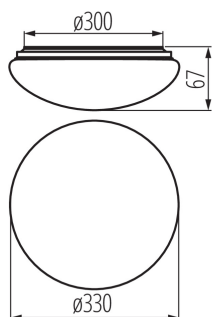

Stropné LED svietidlo

**VŠEOBECNÉ ÚDAJE:****Farba:** biela**Miesto montáže:** k zabudovaniu na strop**Miesto používania:** vo vnútri a vonku**Minimálna vzdialenosť od osvetľovaného objektu:** 0,5m**Možnosť spolupráce so stmievačom:** ne**Výška [mm]:** 67**Priemer [mm]:** 330**Integrovaný LED zdroj svetla:** áno**TECHNICKÉ PARAMETRE:****Menovité napätie [V]:** 220-240 AC**Menovitá frekvencia [Hz]:** 50**Maximálny výkon [W]:** 18**Trieda ochrany proti zásahu el. prúdom:** I**Materiál difúzora:** PC**Typ diódy:** LED SMD**Svetelný tok svietidla [lm]:** 1200**Farba svetla:** biela**Náhradná teplota chromatickosti [K]:** 4000**Farebná konzistencia v MacAdamových elipsách:** ≤6**Index podania farieb:** 80**Životnosť [h]:** 25000**Počet cyklov zap./vyp.:** ≥20000**Uhol svietenia [°]:** 120**Svetelná účinnosť lampy [lm/W]:** 67**Rozpätie teploty prostredia, na ktorú môže byť výrobok vystavený [°C]:** -20÷35**Materiál korpusu:** kov**Typ pripojenia:** skrutková svorkovnica**Doba nahrievania lampy [s]:** <1**Doba zapnutia lampy [s]:** ≤0,5**Stupeň IP:** 44