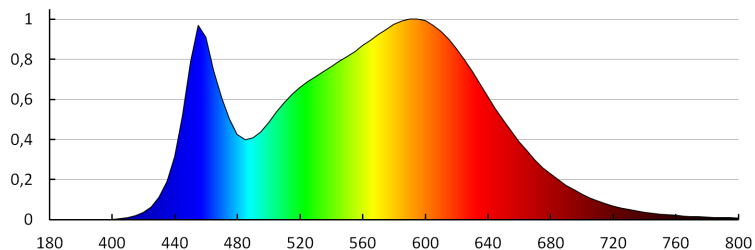

31114 HIBO LED N 200W-NW

Stropné svietidlo LED high bay

Doba nahrievania lampy [s]: ≤ 1

Doba zapnutia lampy [s]: $\leq 0,5$

Stupeň IP: 65

MILEDO (kat 31114) HIBO LED N 200W-NW / LDC (Polar)