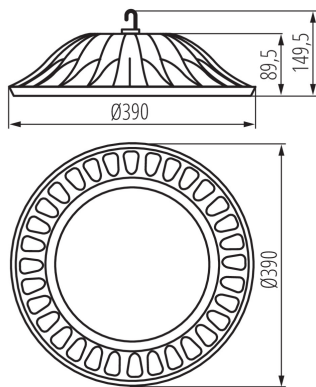

31114 HIBO LED N 200W-NW

Stropné svietidlo LED high bay

HIBO LED je svietidlo typu "High Bay" využívajúci modul Led s SMD diódami. Svietidlo má vysoký stupeň krytia IP65, vďaka tomu je možné ho namontovať na miestach s vysokou prašnosťou a miestach, ktoré sú vystavené vode. Ide o priemyselné svietidlo, ktoré je ideálne pre osvetlenie skladu, výrobných hál a veľkých komerčných priestorov.

VŠEOBECNÉ ÚDAJE:

Farba: čierna
Miesto montáže: k usadeniu na strop
Miesto používania: pre priemyslové účely
Minimálna vzdialenosť od osvetľovaného objektu: 1m
Možnosť spolupráce so stmievačom: ne
Smer svietenia svietidla: dole
Výška [mm]: 150
Priemer [mm]: 390
Integrovaný LED zdroj svetla: áno

TECHNICKÉ PARAMETRE:

Menovité napätie [V]: 220-240 AC
Menovitá frekvencia [Hz]: 50
Maximálny výkon [W]: 200
Trieda ochrany proti zásahu el. prúdom: I
Typ diódy: LED SMD
Svetelný tok [lm]: 20000
Užitočný svetelný tok svetelného zdroja svetla Φ use [lm]: 16450
Užitočný svetelný tok svetelného zdroja svetla Φ use [lm]: v širokom kuželi (120°)
Farba svetla: biela
Náhradná teplota chromatickosti [K]: 4000
Farebná konzistencia v MacAdamových elipsách: ≤ 6
Index podania farieb: 80
Životnosť [h]: 25000
Počet cyklov zap./vyp.: ≥ 20000
Uhol svietenia [°]: 120
Svetelná účinnosť lampy [lm/W]: 100
Rozpätie teploty prostredia, na ktorú môže byť výrobok vystavený [°C]: -20÷40
Materiál korpusu: hliníková zliatina
Materiál ochranného skla: sklo
Typ pripojenia: voľné konce káblov
Typ vodiča: H05RN-F
Dĺžka vodiča [m]: 0.45
Prierez kábelu [mm²]: 1